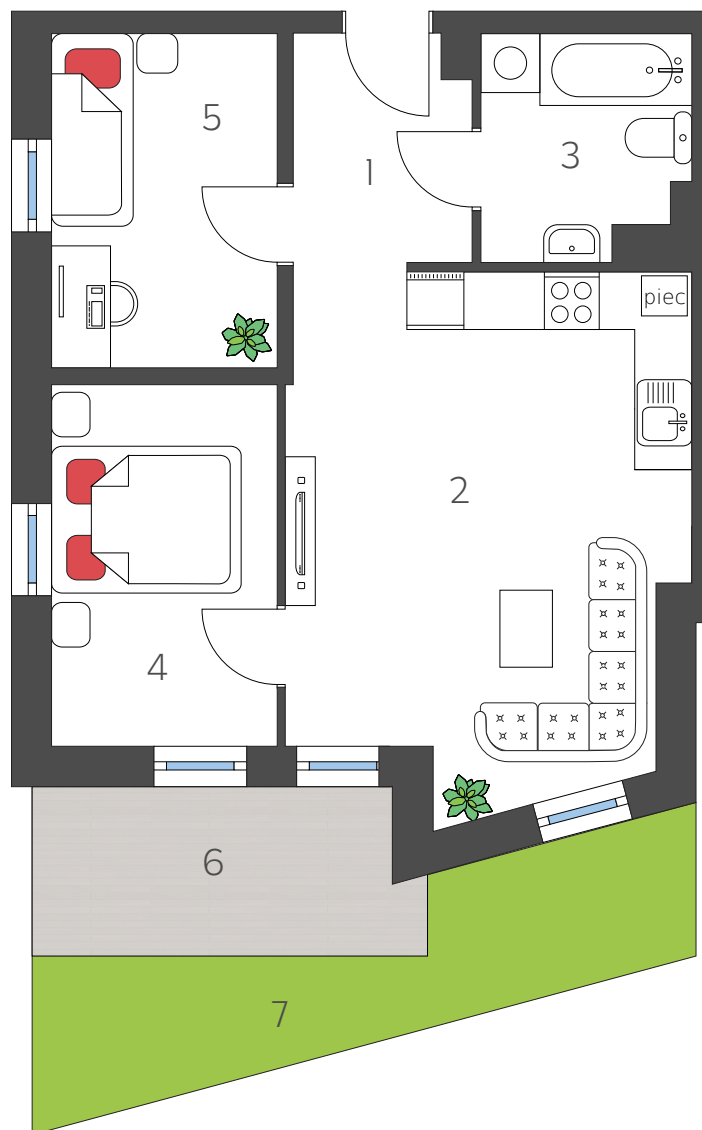

Apartamenty Krosno

— Zielona —

Budynek 2

Parter

Mieszkanie 6

APARTAMENTY
KROSNO

— Zielona —

www.apartamentykrosno.pl
tel.: 535 515 715
mieszkania@apartamentykrosno.pl

POMIESZCZENIA

1	PRZEDPOKÓJ	4,65 m ²
2	SALON Z ANEKSEM KUCH.	23,70 m ²
3	ŁAZIENKA	5,29 m ²
4	POKÓJ	9,96 m ²
5	POKÓJ	9,06 m ²
POWIERZCHNIA UŻYTKOWA		52,66 m²
6	TARAS	6,90 m ²
7	ZIELEŃ	13,03 m ²

Przedstawiona aranżacja lokalu jest przykładowa, rysunki w tym zakresie mają charakter poglądowy i nie stanowią oferty handlowej w rozumieniu Art. 66 par. 1 Kodeksu Cywilnego.